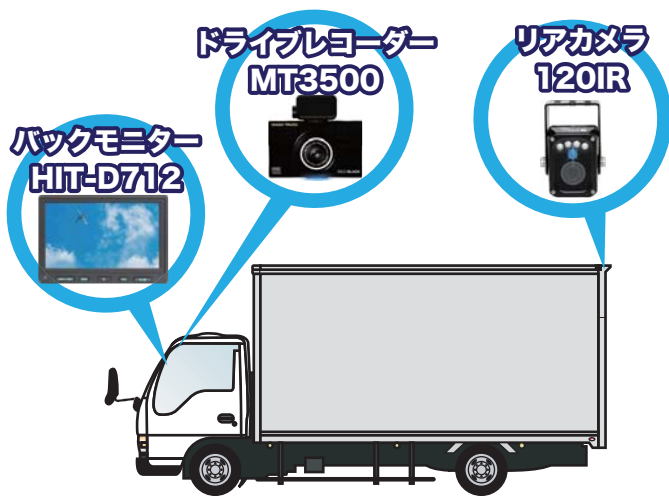

### ラインナップ

エンジン OFF 時のセキュリティーパートナー

◆3500DSP/1 (リアカメラ付)

**¥135,000 (税別)**

◆3500DSP/2 (リア・サイドカメラ付)

**¥177,000 (税別)**

※【HIT-D714】へご変更時は、価格が¥187,000 (税別) となります。

◆3500DSP/1(リアカメラ付)

走行中は車輻後方の映像を録画&モニタリング

◆3500DSP/2(リア・サイドカメラ付)

▲サイドカメラの映像は録画できません。

HIT-C16：低照度でもキレイ  
HIT-C23：超広角(187度)  
カメラケーブルは5m or 7m!  
※サイドカメラ映像は録画無し

主な製品特長

HIT-D712

画面サイズ：7インチ  
画素数：800×RGB×480  
防水性能規格：IP64

- ・防塵・防滴仕様!
- ・ディマ-機能で画面輝度を自動調整!

MT3500BLACK

画面サイズ：3.5インチ  
画素数：1,920×1,080px FullHD  
記録媒体：microSD32～64GB (MLC Class10)

- ・FULL HDで高画質
- ・安全運転支援システム搭載
- ・microSDは本体で簡単フォーマット!

MBZ-120IR

撮像素子：1/3" Color CMOS  
解像度：762×504  
視野範囲：水平120度  
防水規格：IP69K