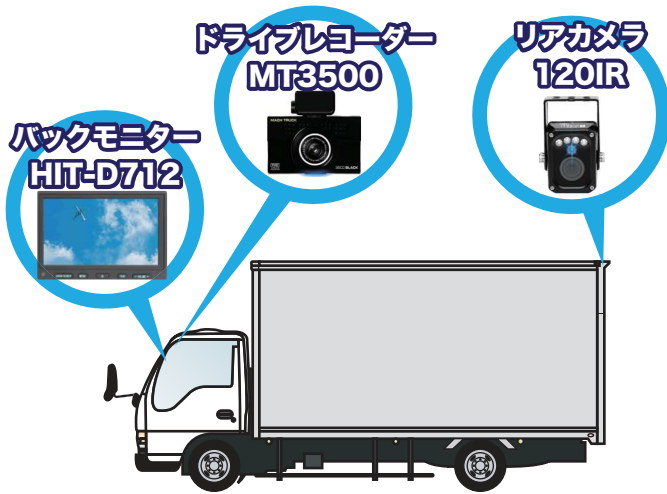

※2カメラの映像を分割で表示できる、バックモニター【HIT-D714】にご変更も可能です！

### ラインナップ

エンジン OFF 時のセキュリティーパートナー

◆3500DSP/1 (リアカメラ付)

¥135,000 (税別)

◆3500DSP/2 (リア・サイドカメラ付)

¥177,000 (税別)

※【HIT-D714】へご変更時は、価格が¥187,000 (税別) となります。

◆3500DSP/1(リアカメラ付)

走行中は車輻後方の映像を録画&モニタリング

◆3500DSP/2(リア・サイドカメラ付)

▲サイドカメラの映像は録画できません。

HIT-C16: 低照度でもキレイ  
HIT-C23R: 超広角 (190度)  
カメラケーブルは 5m or 7m!  
※サイドカメラ映像は録画無し

主な製品特長

HIT-D712

画面サイズ: 7インチ  
画素数: 800×RGB×480  
防水性能規格: IP64

- 防塵・防滴仕様!
- ティマー機能で画面輝度を自動調整!

MT3500BLACK

画面サイズ: 3.5インチ  
画素数: 1,920×1,080px FullHD  
記録媒体: microSD32 ~ 64GB (MLC Class10)

- FULL HD で高画質
- microSD は本体で簡単フォーマット!

MBZ-120IR

撮像素子: 1/3" Color CMOS  
解像度: 762×504  
視野範囲: 水平 120度  
防水規格: IP69K